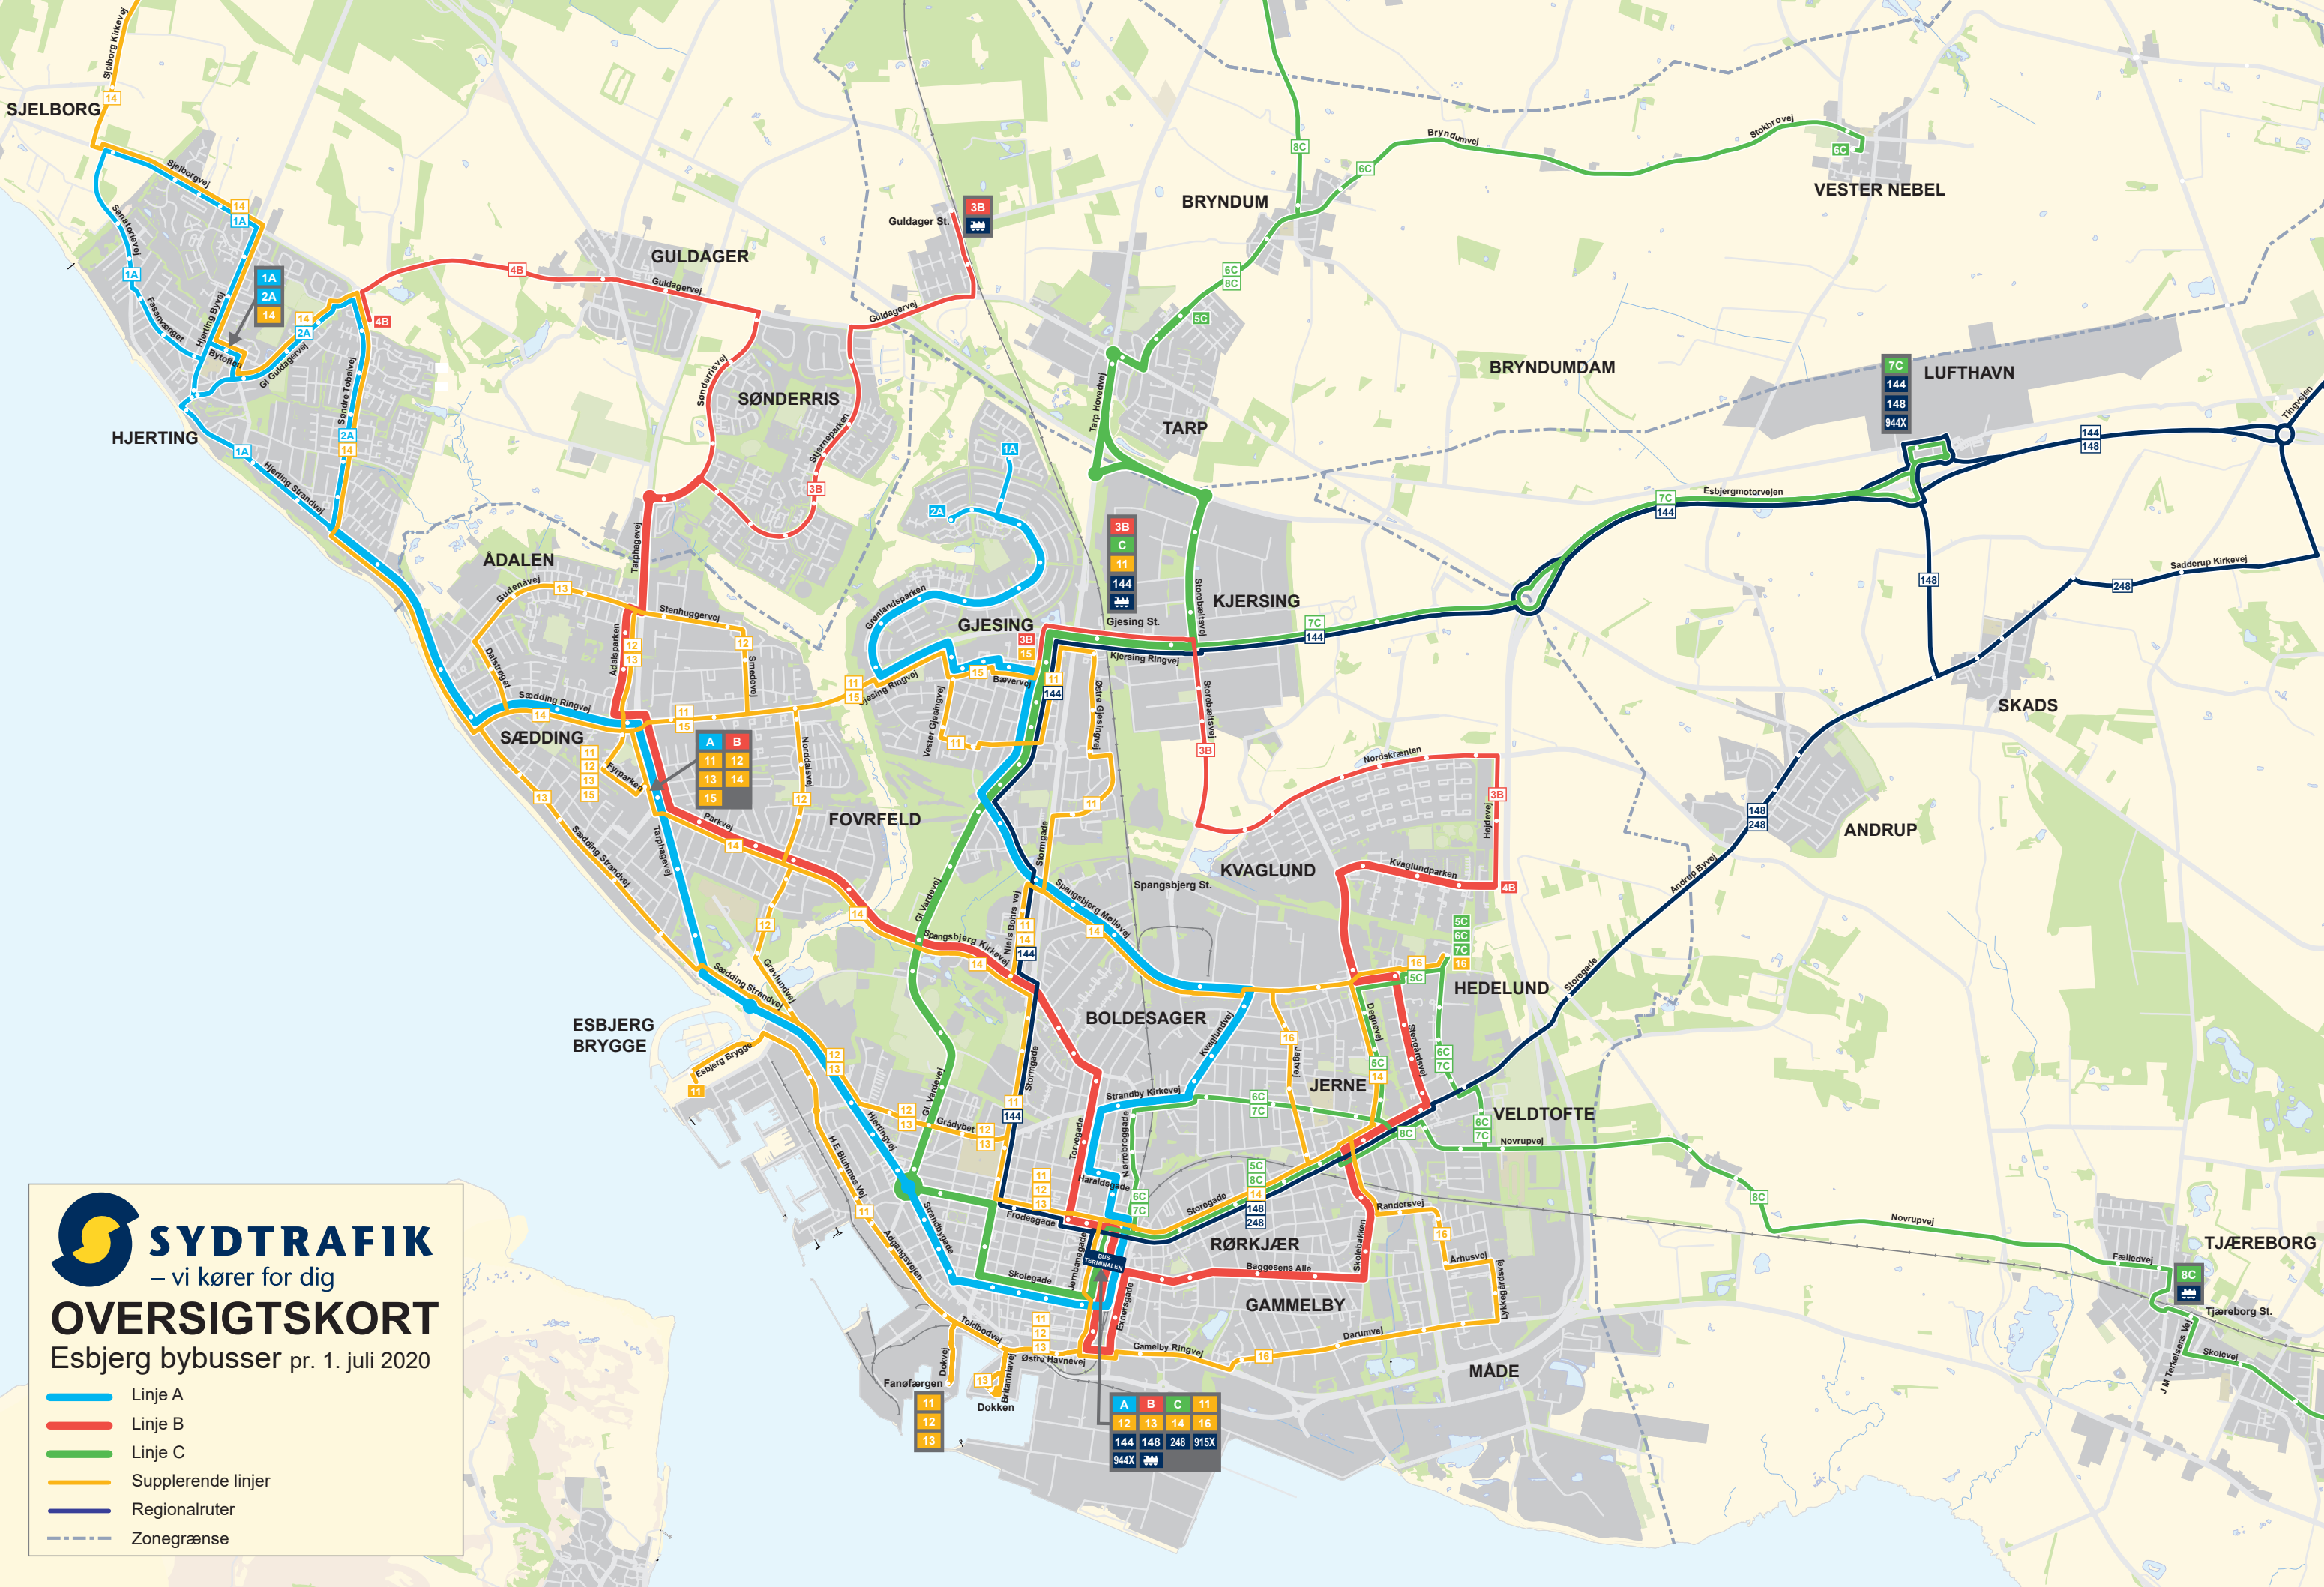

SYDTRAFIK
– vi kører for dig

OVERSIGTSKORT

Esbjerg bybusser pr. 1. juli 2020

- Linje A
- Linje B
- Linje C
- Supplerende linjer
- Regionalruter
- - - Zonegrænse

1A
2A
14

A	B
11	12
13	14
15	16

A	B	C	11
12	13	14	16
144	148	248	915X
944X			

7C
144
148
944X